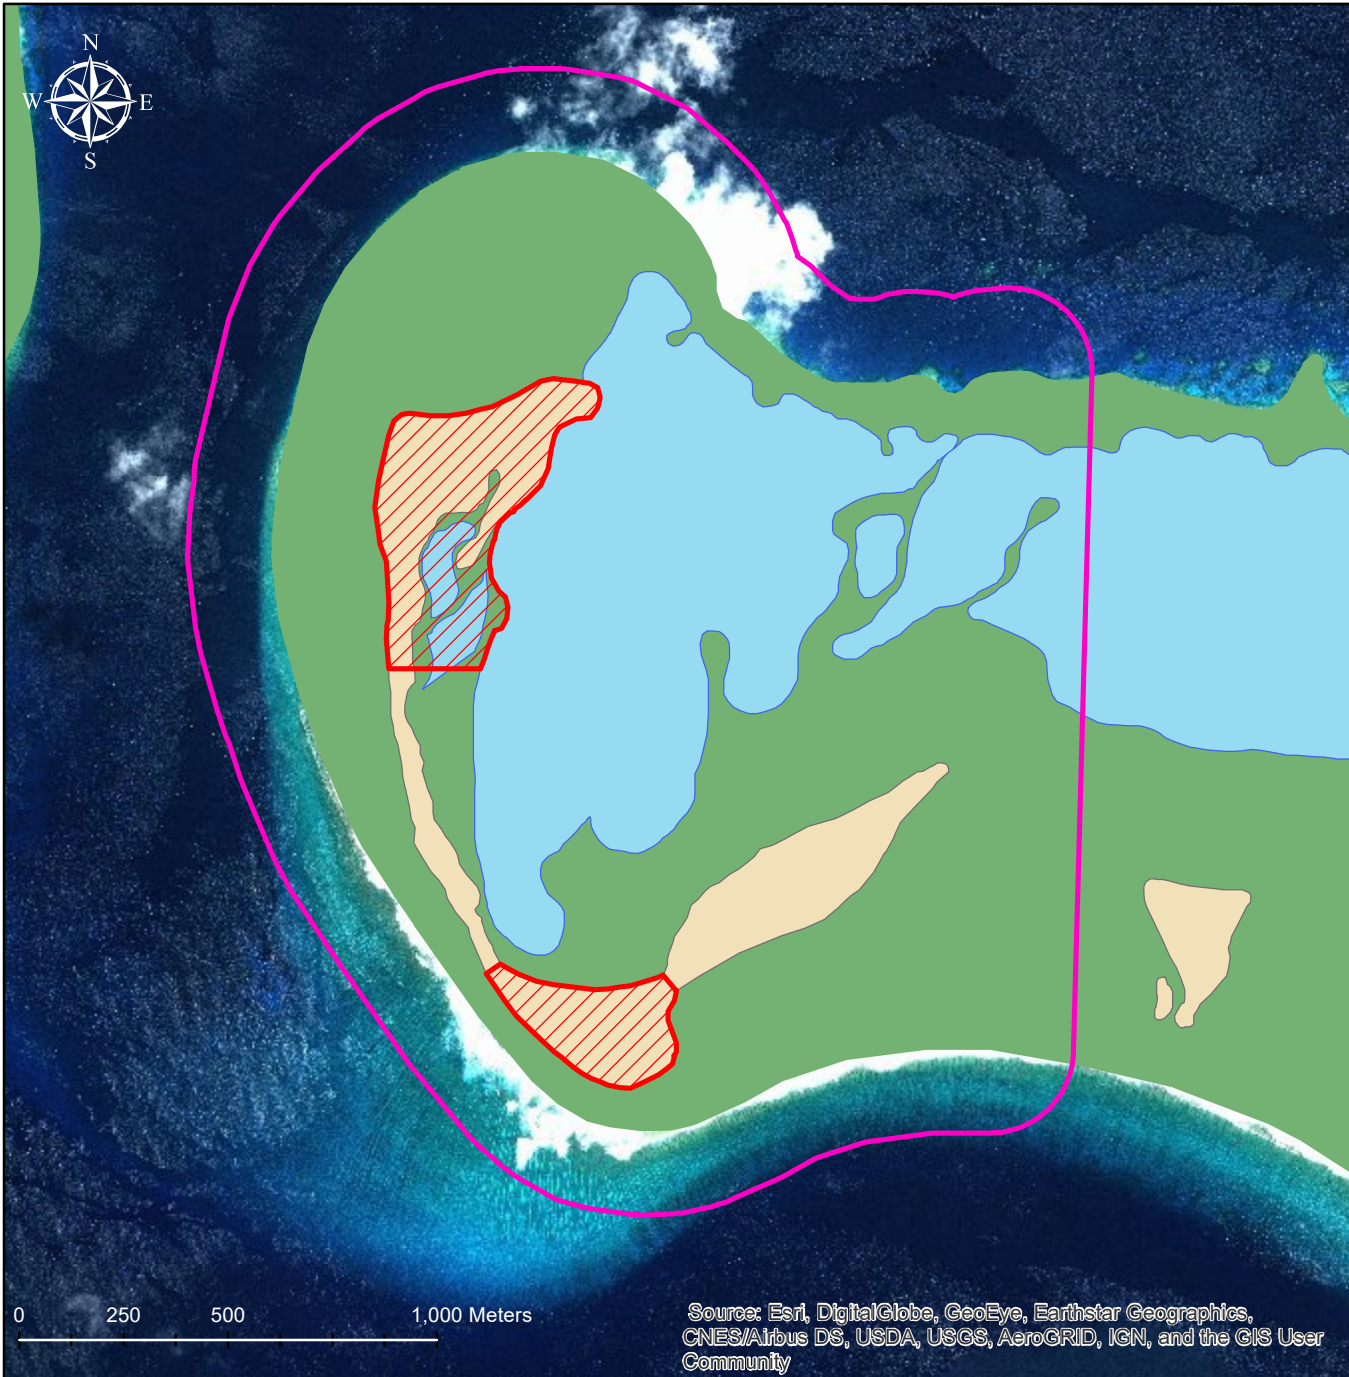

Gdh. Dhigulaabadhoo

Legends

- buffer_zone
- core_area
- Islands
- Lagoons
- Reef_Flat

ERC - 2018

Coordinate System: WGS 1984 UTM Zone 43N
Projection: Transverse Mercator
Datum: WGS 1984