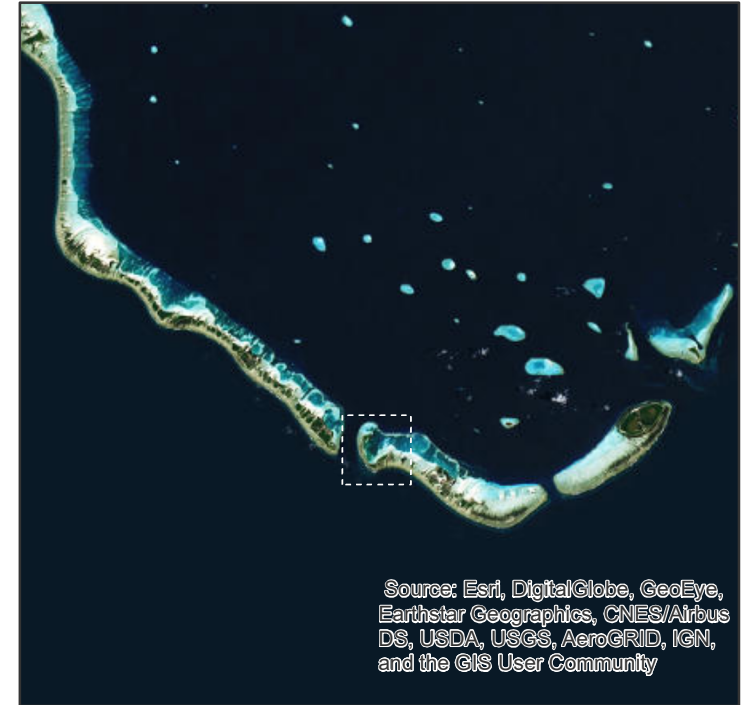

Gdh. Dhigulaabadhoo

Legends

- buffer_zone
- core_area
- Islands
- Lagoons
- Reef_Flat

ERC - 2018

Coordinate System: WGS 1984 UTM Zone 43N
Projection: Transverse Mercator
Datum: WGS 1984