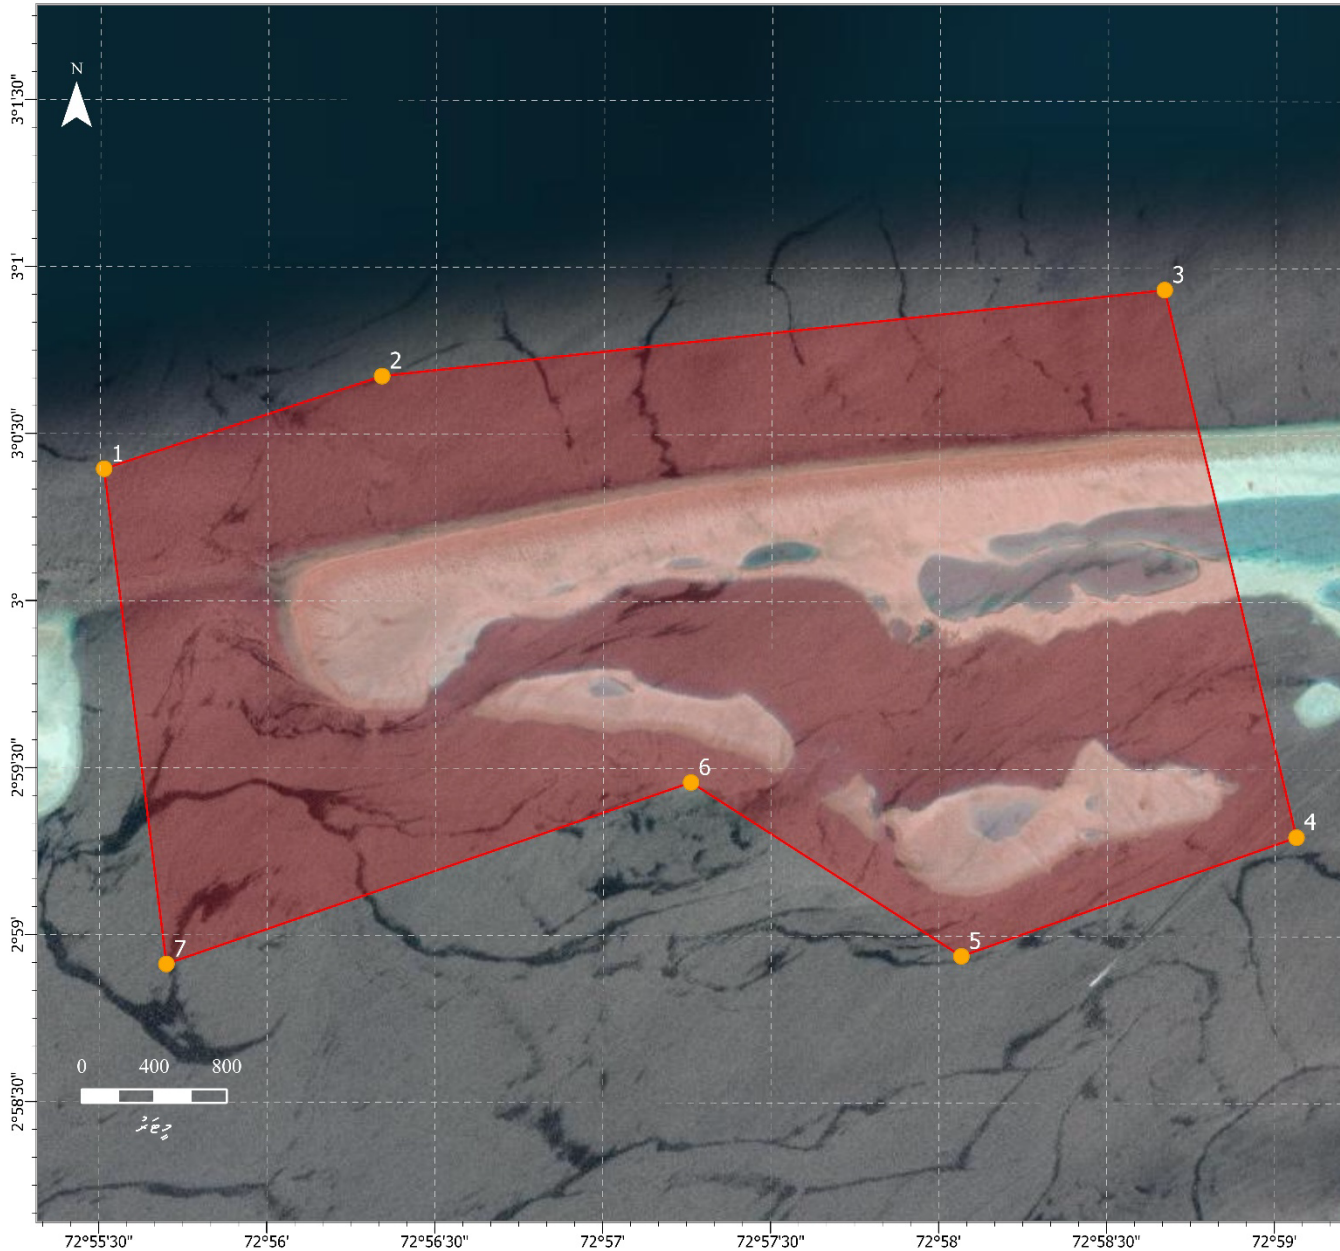

Dh. Fushikandu Area

عمر، قوسر کاسیج سکرکرتی

خروجی / Legend

- ▭ Protected area boundary
- boundary points

Protected Area (Ha) 1783.73 مجموعه حفاظت شده

Id	long	lati
1	72.925193	3.006575
2	72.938981	3.011229
3	72.977807	3.015586
4	72.984394	2.988285
5	72.967773	2.982337
6	72.954349	2.990983
7	72.928332	2.981884

Spatial Reference

Name: WGS 1984 UTM Zone 43N  
 Projection: Transverse Mercator  
 Earthstar Geographics, Sources: Esri, TomTom, Garmin, FAO, NOAA, USGS, © OpenStreetMap contributors, and the GIS User Community