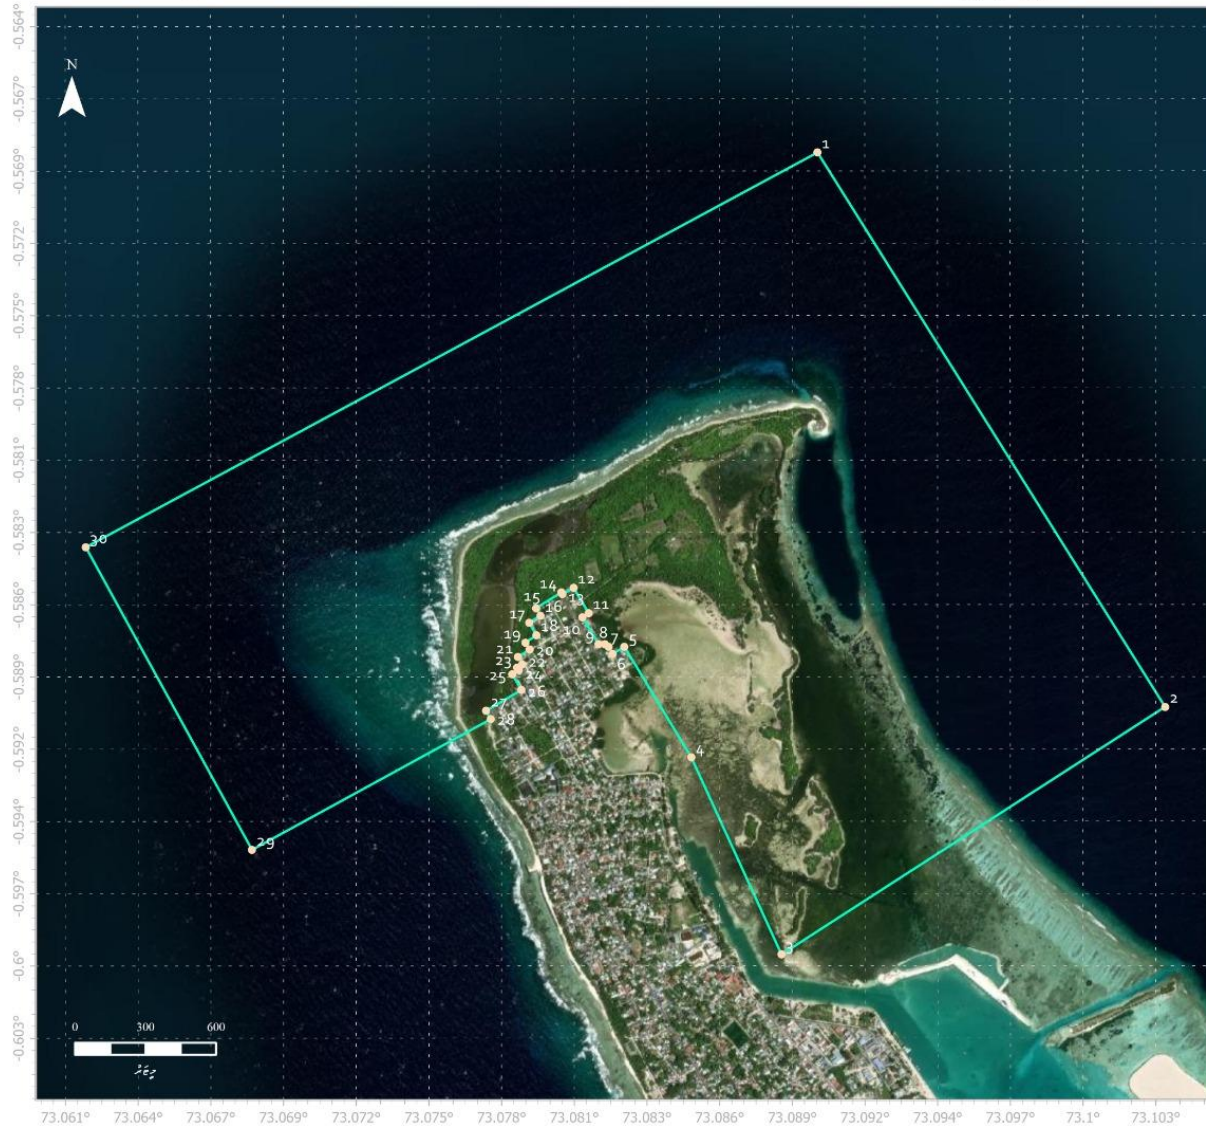

1 වන පිටුව

1. පළාත් පාලන ආයතන සභා සඳහා

S. Eedhigali Kilhi Koatthey Area

පළාත් පාලන ආයතන සභා සඳහා

Legend

- PA boundary
- PA boundary points

ආයතන ප්‍රදේශ සීමාව
සීමාවේ ලක්ෂ්‍ය ලක්ෂණ

ආයතන වර්ගය (හෙක්ටයාර්) 771

OBJECTID	Latitude	Longitude
1	-0.5687328	73.0898621
2	-0.59004905	73.10313634
3	-0.5995628	73.08847617
4	-0.59183752	73.08508421
5	-0.58773149	73.08247616
6	-0.58800928	73.08202918
7	-0.58773824	73.08186929
8	-0.58762862	73.08172766
9	-0.58763615	73.08148451
10	-0.58659437	73.08087292
11	-0.58644317	73.0811178
12	-0.58546834	73.08053546
13	-0.58571413	73.08010994
14	-0.58564075	73.08006744
15	-0.58624901	73.07909997
16	-0.58654123	73.07926943
17	-0.5868044	73.07883632
18	-0.58729118	73.07911541
19	-0.58757597	73.07868775
20	-0.58783476	73.07885823
21	-0.58811887	73.07840388
22	-0.5884143	73.07856856
23	-0.58852844	73.07837517
24	-0.58863808	73.07843883
25	-0.58878979	73.07818578
26	-0.58938816	73.07854049
27	-0.59019514	73.077186
28	-0.59051402	73.07736878
29	-0.5948256	73.06821475
30	-0.5838076	73.062089